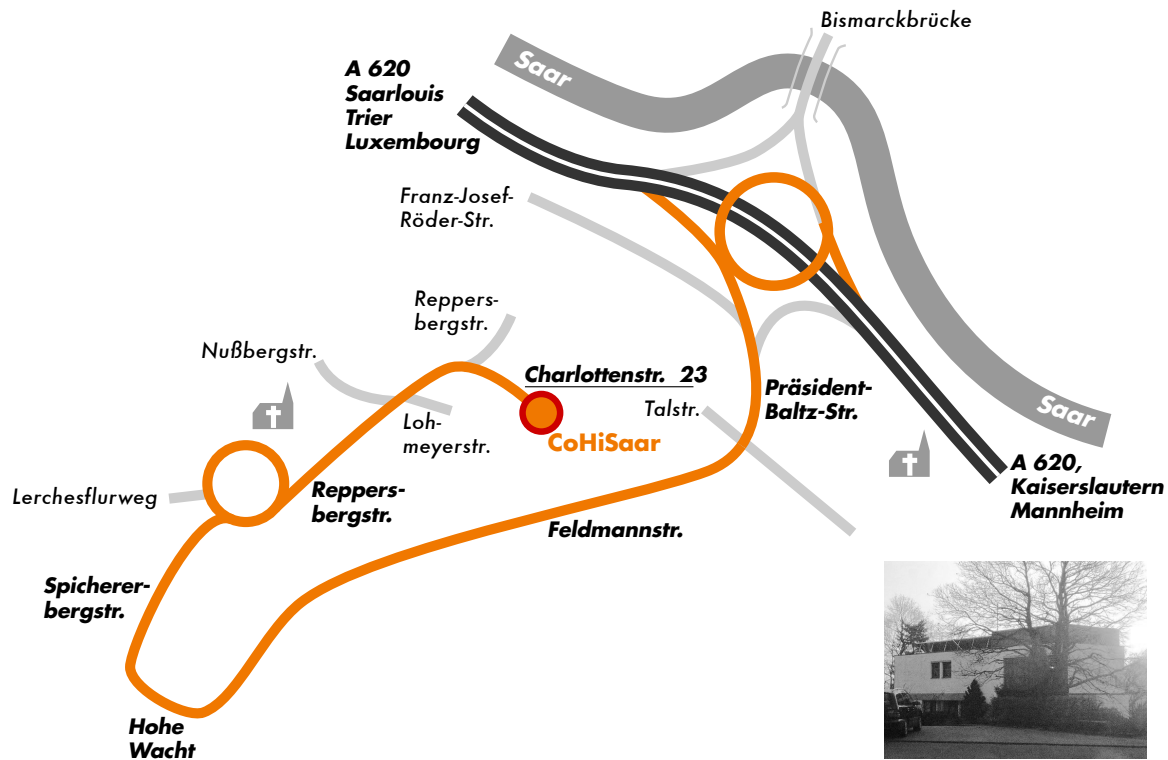

# computerhilfe saarbrücken

---

CHARLOTTENSTR. 23  
66119 SAARBRÜCKEN  
TEL 0681.38377599  
MOBIL 0172.6667966  
INFO@COHISAAR.DE  
WWW.COHISAAR.DE

1. Verlassen Sie die A 620 an der Ausfahrt Bismarckbrücke.
  2. Vom folgenden Kreisverkehr fahren Sie in die Präsident-Baltz-Straße.
  3. Nach der großen Ampelkreuzung fahren Sie geradeaus und auf der Feldmannstraße den ganzen Berg hoch.
  4. Oben angekommen biegen Sie nach der Ampel zwei mal rechts ab und folgen dann der Spichererbergstraße.
  5. Vom nächsten Kreisverkehr fahren Sie an der ersten Ausfahrt in die Reppersbergstraße.
  6. Fahren Sie immer geradeaus und folgen Sie der Reppersbergstraße durch eine Kastanienallee und über die anschließende Kreuzung hinweg.
  7. Nach einem Stück bergab biegen Sie rechts in die Charlottenstraße. Ganz am Ende dieser Straße finden sie Computerhilfe Saarbrücken im Haus Nr. 23.
-